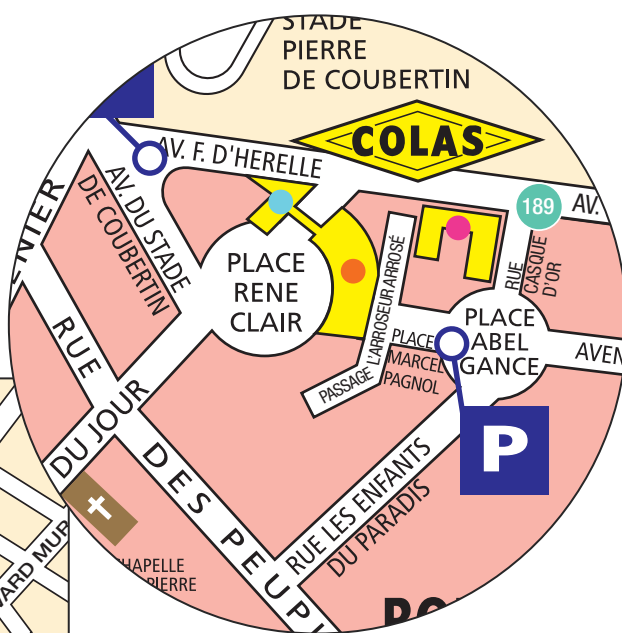

COMMENT NOUS REJOINDRE ?

M MÉTRO

Ligne 9 direction Pont de Sèvres jusqu'à la station Porte de Saint-Cloud.
Voir plan ci-dessous.

RER R.E.R.

Ligne C, sortir station Issy-Val-de-Seine, prendre ensuite le bus 189,
direction Porte de Saint-Cloud. Voir plan ci-dessous.

BUS BUS

PC / 22 / 62 / 72 / 126 / 136 / 175,
arrêt Porte de Saint-Cloud
et 189, arrêt Abel Gance.
Voir plan ci-dessous.

P VOITURE

Sortie du périphérique Porte de Saint-Cloud.
Voir plan ci-dessous.

COLAS - Aile Sud
7 place René Clair
92653 Boulogne-Billancourt Cedex
Tél. 01 47 61 75 00
Fax 01 47 61 76 00